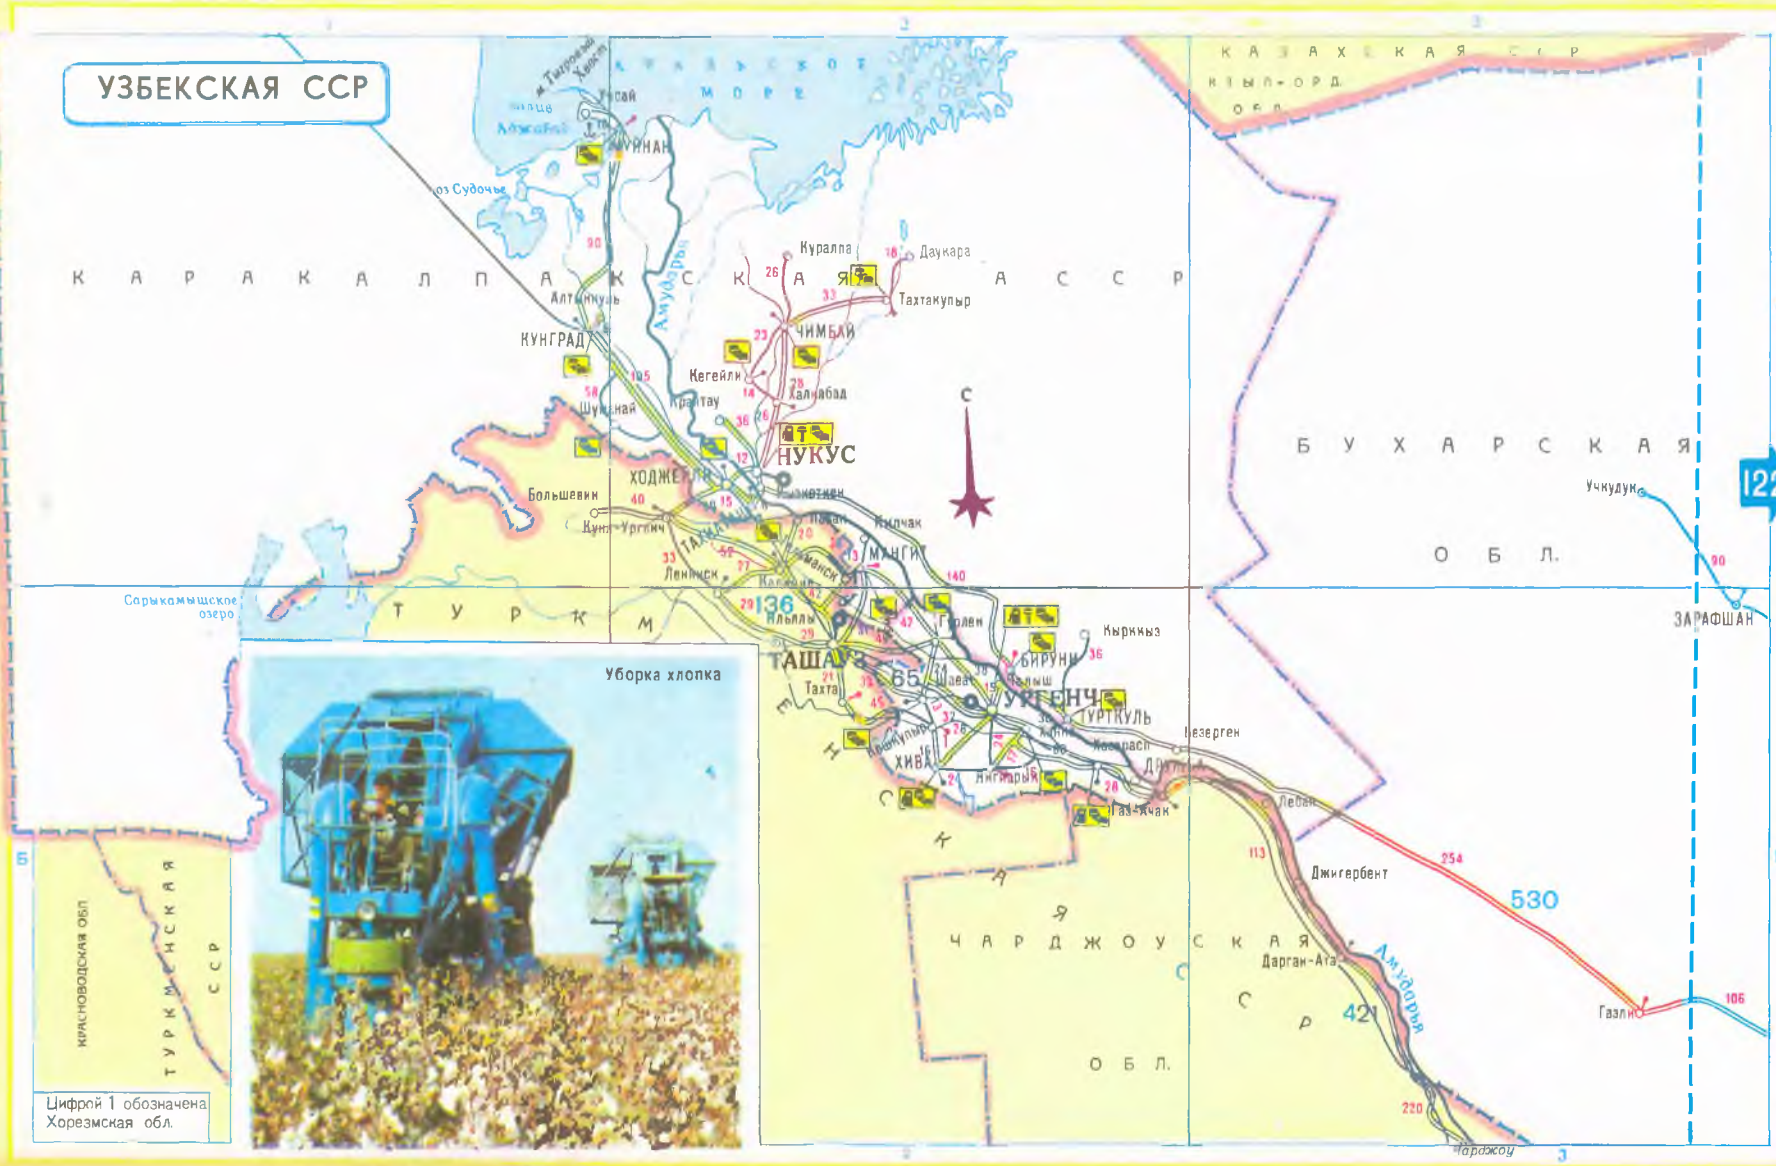

УЗБЕКСКАЯ ССР

Уборка хлопка

Цифрой 1 обозначена Хорезмская обл.